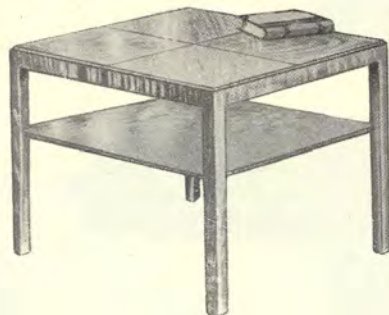

Moderna småbord till varje trivsamt inredning ...

135

136

54

56

Nr 135 Ett verkligt elegant bord med skiva 48×68 cm. i vacker valnöt, indelad i fyra fält. Försedd med tidningshylla och levereras i mörk eller ljus färg. Ett av marknadens elegantaste soffbord, som rekommenderas. Pris endast **41.00**.

Nr. 136 Ett runt fätölj bord, 80 cm. i diam. och 65 cm. högt tillverkat av björk i mörk eller ljus polering. Skivan vackert skuren i fyra fält. Ett rejält tilltaget och mycket användbart bord som rekommenderas. Pris **42.00**.

Nr 136 B Som ovanstående fast i naturfärgad alm. Pris **49.00**.

Nr 54 Ett prisbilligt fätölj bord i bra utförande som säljes mycket. Tillverkat i björk i mörk eller ljus polering med skiva 50×50 cm., indelad i fyra fält. Höjd 58 cm. Ett bra bord till ytterst lågt pris. Pris endast **23.50**.

Nr 56 Vårt mest mest sålda bord. Rund modell diam. 62 cm. och svängda stag med tidningshylla, tillverkad i prima björk med fanerad skiva i fyra fält. Alm- eller mahognyfärg. Pris endast **32.00**.

Se också fätöljborden på sidorna 5 och 6.